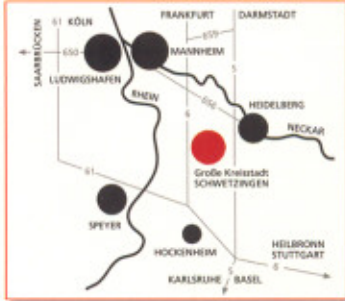

# Parkübersicht

aus Richtung Mannheim  
Autobahnausfahrt (BAB A6)  
Mannheim-Rheinau/  
Schwetzingen

Brühl  
Brühler Landstr.  
Mannheimer Landstraße  
Friedrichstraße  
Hirschacker

1  
Hirschacker

245 Parkplätze  
Parkhaus  
Wildemannstraße

150 Parkplätze  
7 Busparkplätze  
Alter Messplatz

Palais  
Hirsch

100 Parkplätze  
Karlsruher Straße

150 Parkplätze  
15 Wohnmobilstellplätze  
Stadion

260 Parkplätze  
Neuer Messplatz

170 Parkplätze  
Nordstadthalle

VHS/Kulturzentrum  
StadtInformation

180 Tiefgarage  
Marshallstraße

86 Parkplätze  
Kurfürstenstraße

240 Parkplätze  
Bahnhofstraße

Aufgrund Bauarbeiten  
nicht verfügbar

aus Richtung Speyer  
Autobahnausfahrt (BAB A6)  
Hockenheim/Schwetzingen

aus Richtung  
Heidelberg  
Autobahnausfahrt  
(BAB A5)  
Heidelberg/  
Schwetzingen